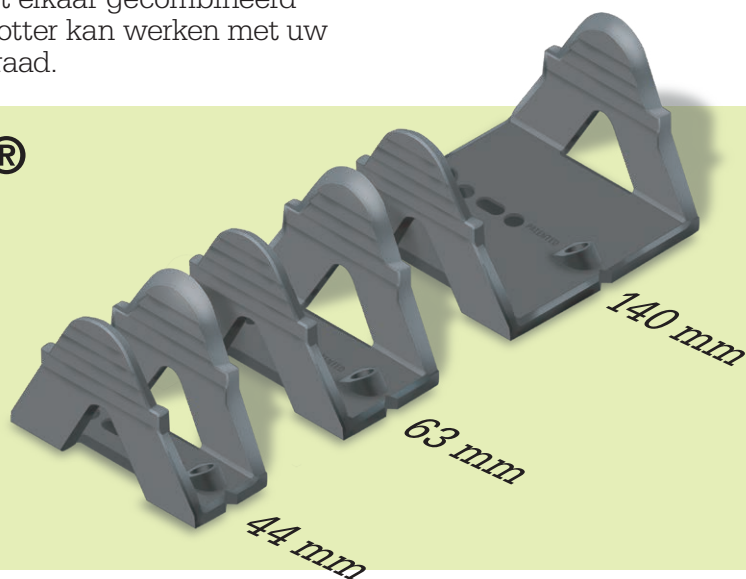

NEW

- Meer keuze in houtbreedtes
- Alle elementen onderling te combineren

So Versatile, So Smart...

So Gecko

het gevelmontagesysteem heruitgevonden!

www.gecko-fix.com

GECKO

Gecko® maakt de montage van gevelbekledingen nog gemakkelijker

Gecko® breidt het gamma van beugels uit met 5 nieuwe producten, die u toelaten om andere houtbreedtes te gebruiken. Alle elementen kunnen met elkaar gecombineerd worden, waardoor u vlotter kan werken met uw beschikbare houtvoorraad.

BG110

Nu beschikbaar voor houtbreedtes van 44mm, 63mm, 89mm en 140mm

Gecko® BG110

BG90-H

Nu beschikbaar voor houtbreedtes van 44mm, 63mm, 89mm

Gecko® BG90-H

De Gecko® pin

Deze pin is ontwikkeld om een nog snellere plaatsing mogelijk te maken. Dankzij de Gecko® pin moet u enkel nog de voorgeschreven hart op hart maten aftekenen. Daarna prikt u de Gecko® pin door het middelste gat van de beugel op het snijpunt van uw lijnen. Nu kan u simpelweg met uw boor door de gaten van de beugel tot in de achterliggende constructie boren. De Gecko® pin is het montage-hulpmiddel dat u heel wat tijd zal besparen.