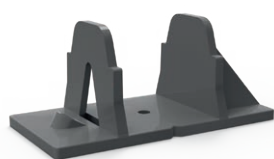

NEW

- Meer keuze in houtbreedtes
- Alle elementen onderling te combineren

So Versatile, So Smart...

So Gecko

het gevelmontagesysteem heruitgevonden!

www.gecko-fix.com

GECKO

Gecko® maakt de montage van gevelbekledingen nog gemakkelijker

Gecko® breidt het gamma van beugels uit met 5 nieuwe producten, die u toelaten om andere houtbreedtes te gebruiken. Alle elementen kunnen met elkaar gecombineerd worden, waardoor u vlotter kan werken met uw beschikbare houtvoorraad.

BG110

Nu beschikbaar voor houtbreedtes van 44mm, 63mm, 89mm en 140mm

Gecko® BG110

BG90-H

Nu beschikbaar voor houtbreedtes van 44mm, 63mm, 89mm

Gecko® BG90-H

De Gecko® pin

Deze pin is ontwikkeld om een nog snellere plaatsing mogelijk te maken. Dankzij de Gecko® pin moet u enkel nog de voorgeschreven hart op hart maten aftekenen. Daarna prikt u de Gecko® pin door het middelste gat van de beugel op het snijpunt van uw lijnen. Nu kan u simpelweg met uw boor door de gaten van de beugel tot in de achterliggende constructie boren. De Gecko® pin is het montage-hulpmiddel dat u heel wat tijd zal besparen.