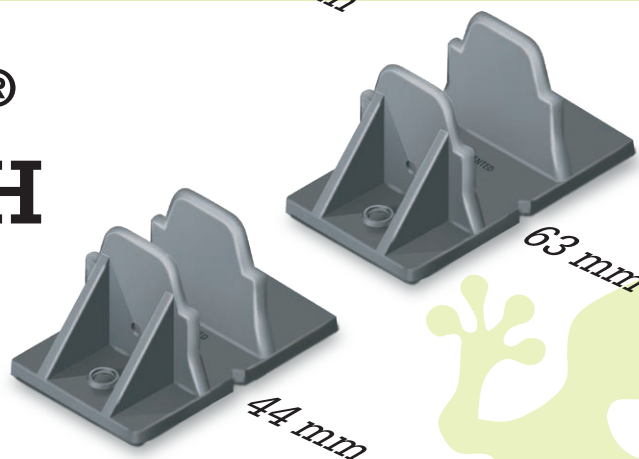

Gecko® breidt het gamma van beugels uit met 5 nieuwe producten, die u toelaten om andere houtbreedtes te gebruiken. Alle elementen kunnen met elkaar gecombineerd worden, waardoor u vlotter kan werken met uw beschikbare houtvoorraad.

BG110

Nu beschikbaar voor houtbreedtes van 44mm, 63mm, 89mm en 140mm

Gecko® BG110

BG90-H

Nu beschikbaar voor houtbreedtes van 44mm, 63mm, 89mm

Gecko® BG90-H

De Gecko® pin

Deze pin is ontwikkeld om een nog snellere plaatsing mogelijk te maken. Dankzij de Gecko® pin moet u enkel nog de voorgeschreven hart op hart maten aftekenen. Daarna prikt u de Gecko® pin door het middelste gat van de beugel op het snijpunt van uw lijnen. Nu kan u simpelweg met uw boor door de gaten van de beugel tot in de achterliggende constructie boren. De Gecko® pin is het montage-hulpmiddel dat u heel wat tijd zal besparen.